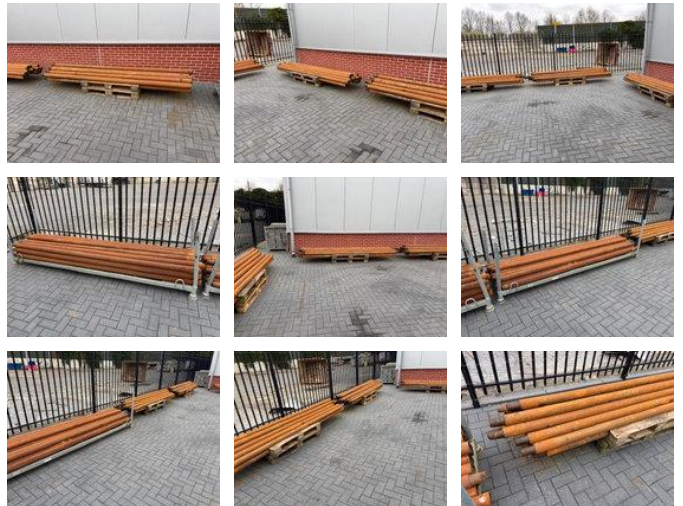

## Ditch Witch BOORSTANGEN

### Allgemeine Merkmale

Marke Ditch Witch

Unterkategorie Bohranlage

Zustand Gebraucht

Allgemeiner Zustand Gut

# Ditch Witch BOORSTANGEN

## Beschreibung

115 STUCK AUF LAGER LANGE : 3.00M AUSSEN ABMESSUNG : 80MM INNEN ABMESSUNG : 65MM DRAHTENDE LANGE : 95MM REICHT FUR DITCH WITCH UND GRUNDODRILL BOHRANLAGE SEHR GUTE ZUSTAND!!!!