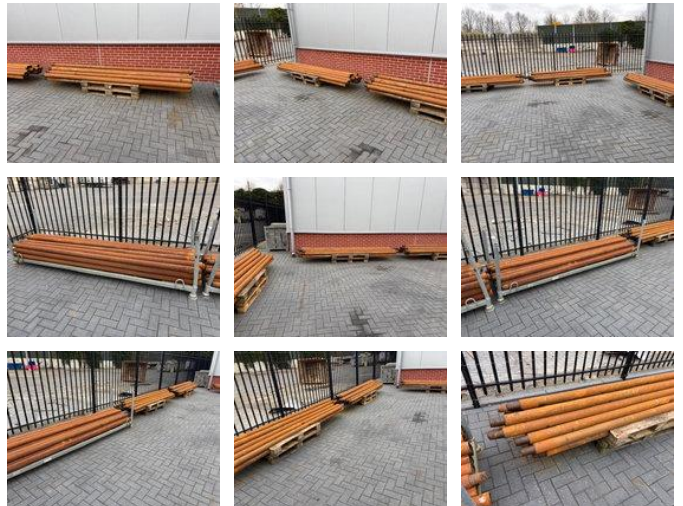

Ditch Witch BOORSTANGEN

Algemene kenmerken

Merk	Ditch Witch
Subcategorie	Boor installatie
Conditie	Gebruikt
Algemene staat	Goed

Ditch Witch BOORSTANGEN

Omschrijving

115 STUKS OP VOORRAAD LENGTE : 3.00M BUITENDIAMETER : 80MM BINNENDIAMETER : 65MM LENGTE DRAADEIND : 95MM T.B.V DITCH WITCH EN GRUNDODRILL BOORMACHINE. VERKEREN IN ZEER GOEDE STAAT!!!! INFORMATION AUF DEUTSCH : 115 STUCK AUF LAGER LANGE : 3.00M AUSSEN MESSUNG : 80MM IHNEN MESSUNG : 65MM LANGE DRAHDENDE : 95MM REICHT FUR DITCH WITCH UND GRUNDDRILL BOHRANLAGE SEHR GUTE ZUSTAND!!!! INFORMATION ON ENGLISH : 115 PIECES IN STOCK LENGTH : 3.00M OUTSIDE DIMENSION : 80MM INSIDE DIMENSION : 65MM LENGTH OF COUPLE PART IS : 95MM SUITABLE FOR DITCH WITCH AND GRUNDODRILL DRILLING MACHINES VERY GOOD CONDITION!!!!